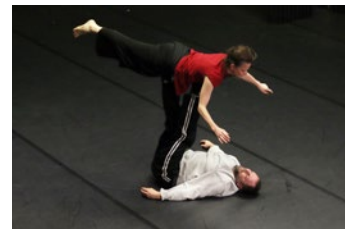

CIE CÉDILLE

Fanny PARIS et Ivan STANIMIROVIC

Projet : **E.PHE.MER** [accueilli en résidence]

> Spectacle voir p.28

Chloé LORPHELIN et Agathe JEANNEAU

Projet : **À DEMAIN** [accueil en résidence et pré-achat 27-28]

Agathe vient de perdre sa mère. Chloé vient de perdre son père. En réalité, les parents ne sont pas « perdus » mais la société ne fait pas dans la tendresse, quand il s'agit des « protocoles » accompagnant les endeuillés. Personne n'en parle, c'est délicat, c'est le bordel. Force est de constater que ça peut même être drôle aussi...

> Spectacle *À demain* – saison 27-28