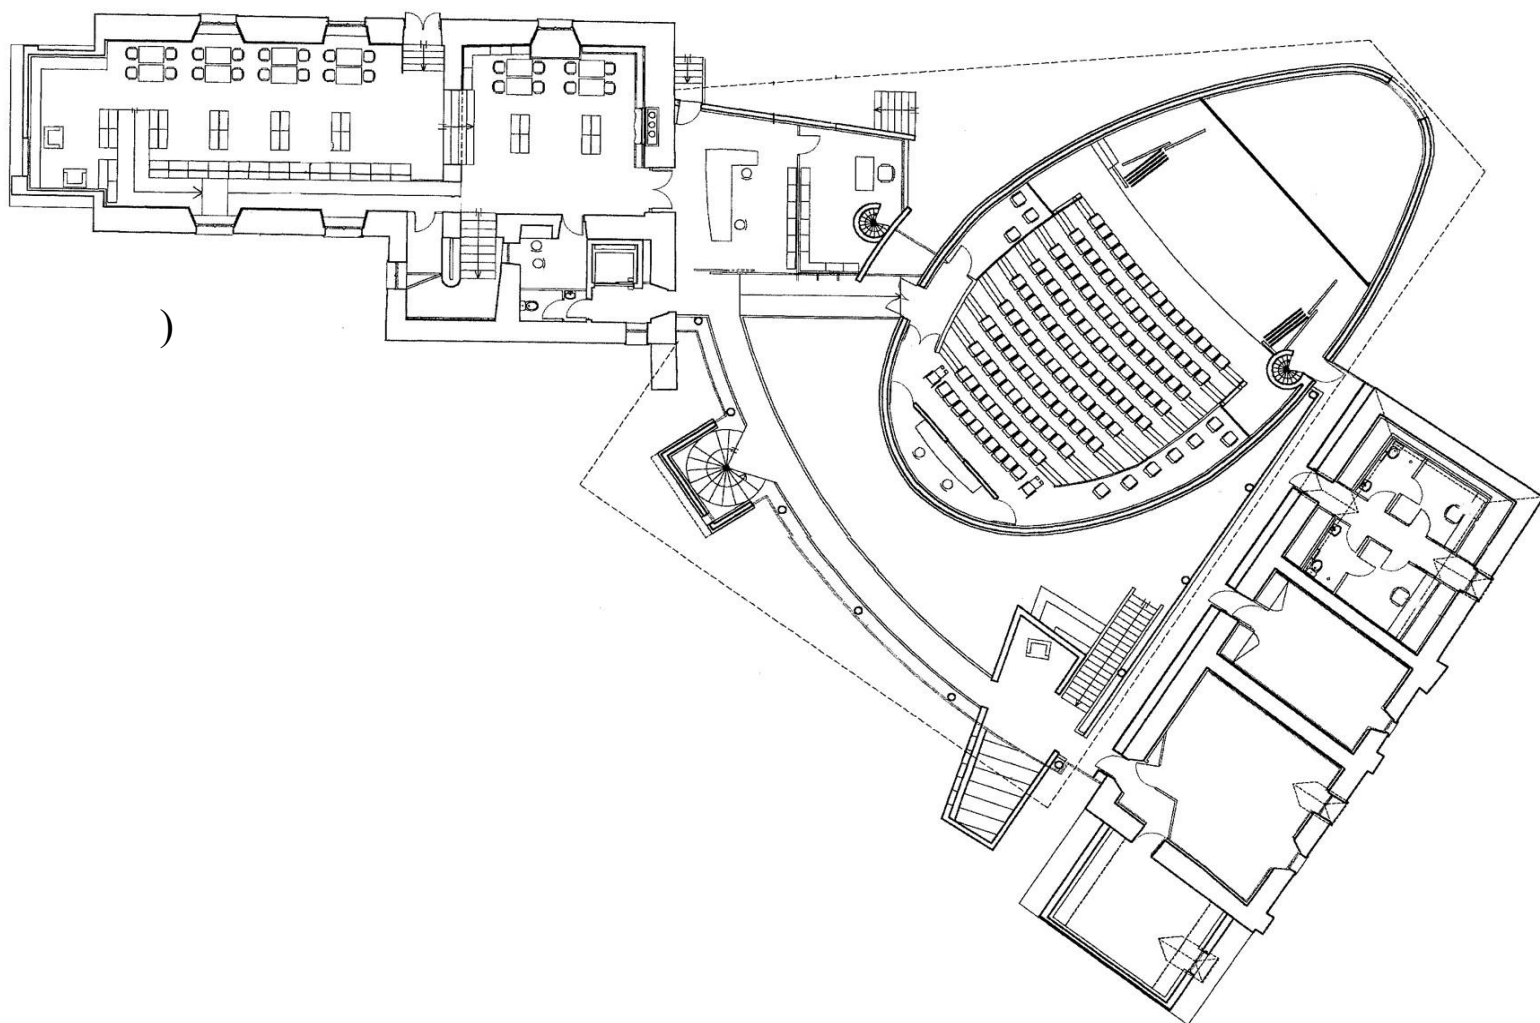

FICHE TECHNIQUE

Régisseur Général – Jean-Loup Gerbaud – 06 74 26 29 67
regie.intervalle@noyalsurvilaine.fr

L'intervalle
centre culturel

1 rue de la Motte 35 530 Noyal sur Vilaine
T : 02 99 04 13 23 / F : 02 99 04 13 25

LUMIERES

PROJECTEURS

QUANTITE	TYPE	PUISSAN CE	MARQUE	MODELE	OPTION
4	PC	2 Kw	R. JULIAT	329 HPC	
24	PC	1Kw	R. JULIAT	306HP	
7	Découpe	575w	ETC	25/50° JR	IRIS/PG
1	Découpe TRAD	750w	ETC	25/50°	IRIS/PG
7	Découpe	750w	ETC	SOURCE FOUR 25/50°	IRIS/PG
30	PAR	1Kw	KUPO	64	
7	Cycloïdes Assim	1 Kw	R. JULIAT		
4	Projecteur Led		AFX	PARLED 615	
4	Thunder Wash	160w	CAMEO	600 RGBW	
6	PAR LED		MARTIN	RUSH 2 RGBW	
6	Barre led pro	12X12 w	CAMEO	clpixbarr600pro	
8	Récepteur dmx hf			Quickdmx-rx	
8	F 1	30w			
6	Pied projo	1.30m à 2.50m	Sans crémaillère	ALT 250	Avec coupelle
2	Pied projo	1.18m /1.85m	Crémaillère	ALT 180	Avec coupelle
4	Pied projo	1.75m. à 4m.	Crémaillère	ALT 400 C	Avec coupelle
1	Ecran	4.20 m.3.20m.		A nouettes	
1	Ecran élect.	3 m. / 2.50 m.			Elect. Crochet
2	Praticable	Pied 40 et 80			
1	Machine à brouillard		HAZE 950		
1	Boucle magnétique		Sennheiser	SR 2020-D	

PUPITRE

1	MA LIGHTING	48/96 Circuits			
1	EOS	EOS Programming Wing – Nomad puck Mini PC – 40 Faders			
2	Ecran tactil 22"	IIYAMA T2252MSC-B1			
1	CONGO KID				
1	Télécommande H.F				
1	Console ADB LSC MAXIM LX	48/96 circuit			
GRADATEURS					
QUANTITE	CIRCUITS	PUISSAN CE	MARQUE	MODELE	TOTAL
2	24 numériques	3Kw	R. JULIAT	TIVOLI B24	48*3Kw
6	Bloc puissance	1 x 10 A	OXO	OSIMOUN2/FR