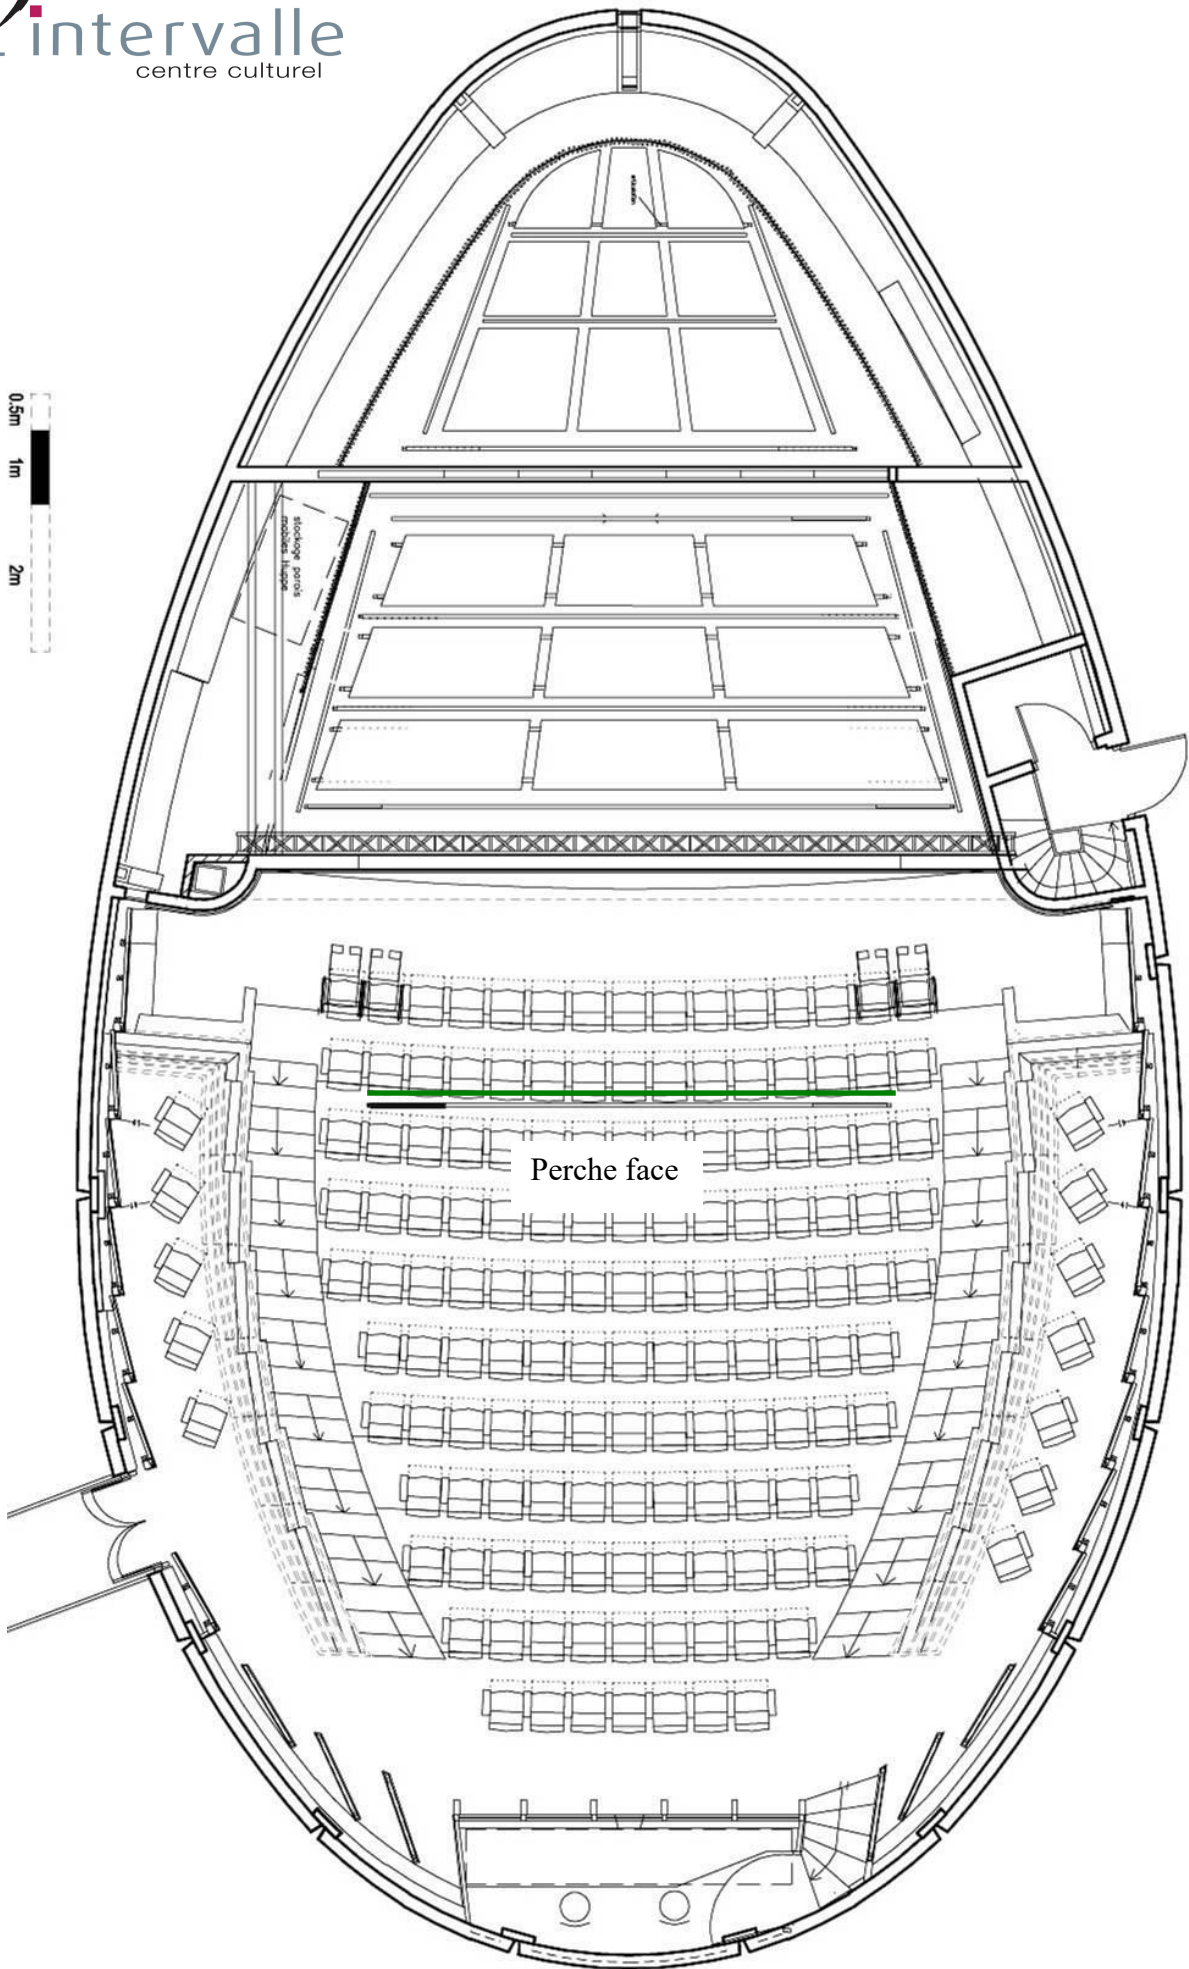

PENDRILLONS

QUANTITE	DESIGNATION	HAUTEUR	LARGEUR
6	Pendrillon noir à nouette lestée	5m	1,35m
2	-	4,80m	2,74m
2	-	4,80m	4,10m
4	Frises	0,80m	13,50m
1	Rideau noir électrique à la romaine au niveau du manteau avec commande à la régie		

-Nacelle génie électrique hauteur 10m.

-Tapis de danse adapté à notre salle

-Un rideau de fond de scène sur patience derrière la porteuse 10.

Hauteurs :

- Face : 5 m
- 1 à 10 : 5 m
- Linéaux : 4.03 m
- 13 : 4.23 m
- 14 : 3.90 m
- 15 : 3.75 m
- 16 et 17 : 4.10 m

Perche face