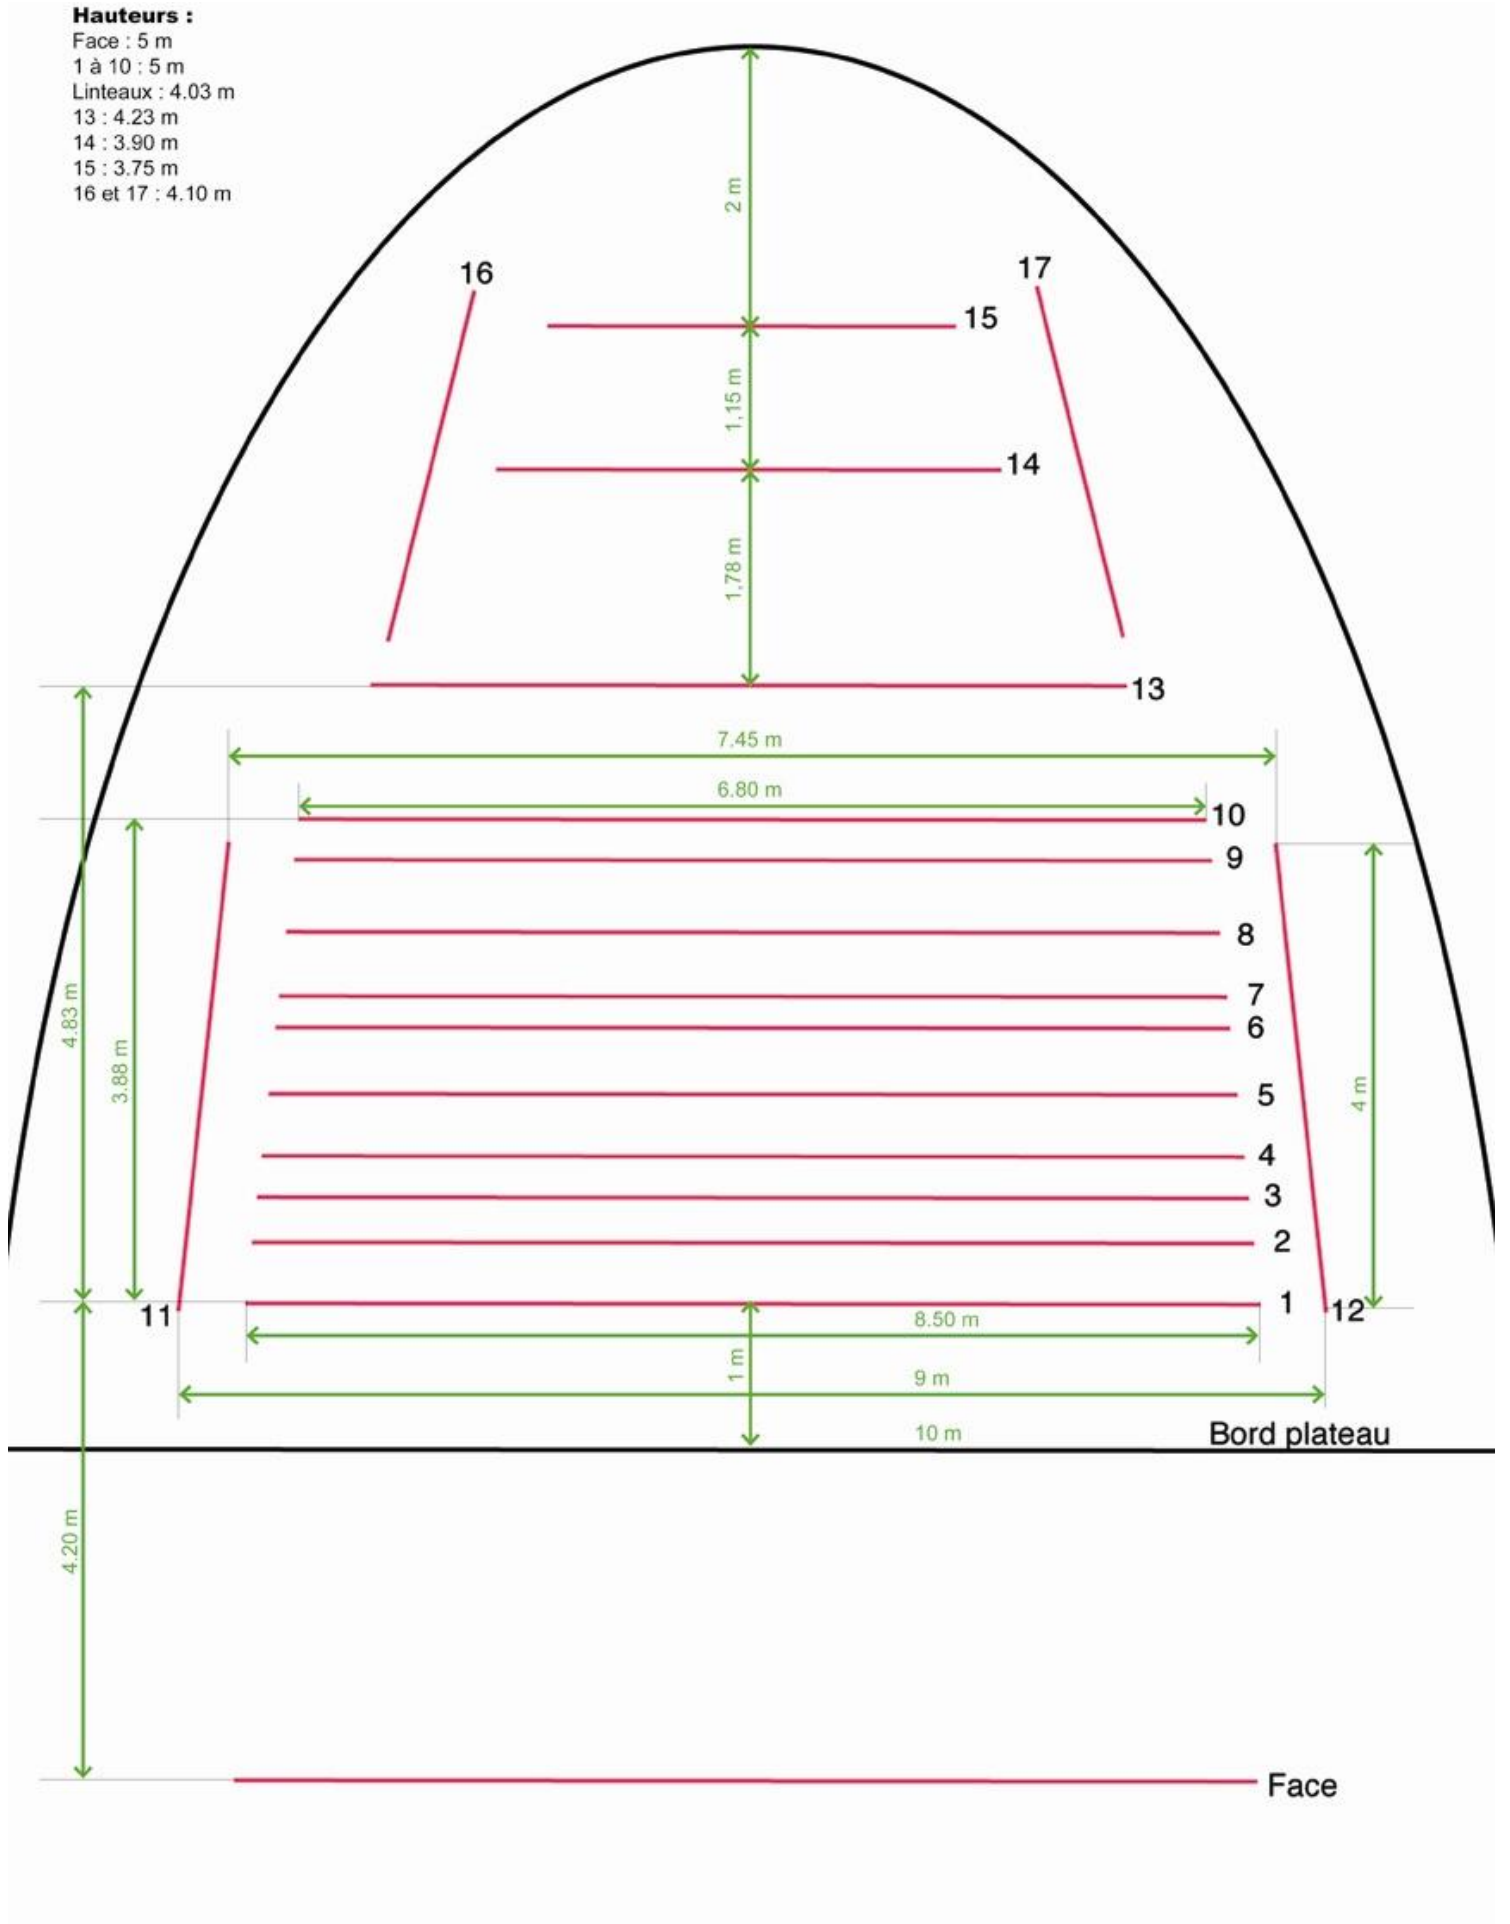

PENDRILLONS

QUANTITE	DESIGNATION	HAUTEUR	LARGEUR
6	Pendrillon noir à nouette lestée	5m	1,35m
2	-	4,80m	2,74m
2	-	4,80m	4,10m
4	Frises	0,80m	13,50m
1	Rideau noir électrique à la romaine au niveau du manteau avec commande à la régie		

-Nacelle génie électrique hauteur 10m.

-Tapis de danse adapté à notre salle

-Un rideau de fond de scène sur patience derrière la porteuse 10.

Hauteurs :

- Face : 5 m
- 1 à 10 : 5 m
- Linéaux : 4.03 m
- 13 : 4.23 m
- 14 : 3.90 m
- 15 : 3.75 m
- 16 et 17 : 4.10 m