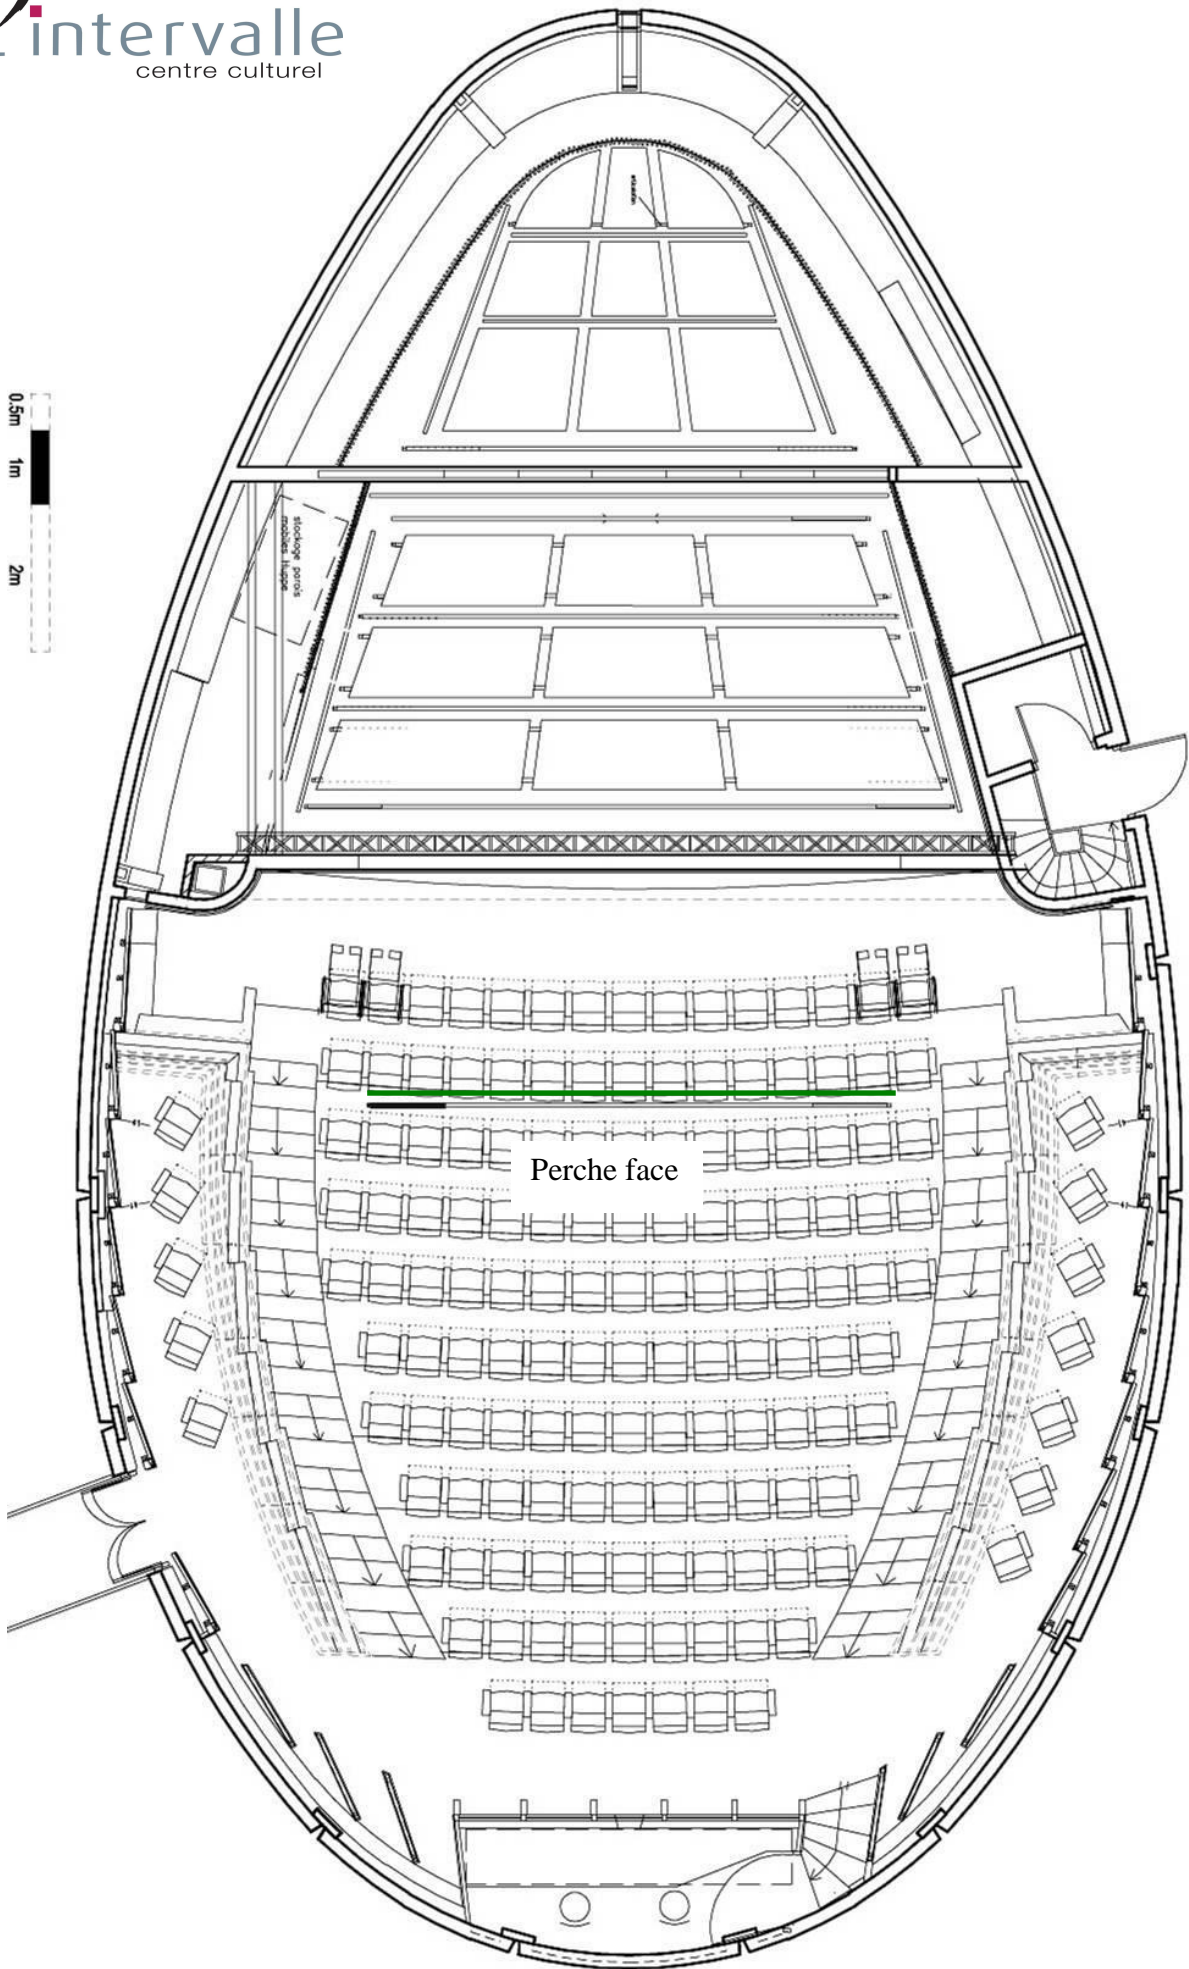

**PENDRILLONS**

QUANTITE	DESIGNATION	HAUTEUR	LARGEUR
6	Pendrillon noir à nouette lestée	5m	1,35m
2	-	4,80m	2,74m
2	-	4,80m	4,10m
4	Frises	0,80m	13,50m
1	Rideau noir électrique à la romaine au niveau du manteau avec commande à la régie		

-Nacelle génie électrique hauteur 10m.

-Tapis de danse adapté à notre salle.

**-Un rideau de fond de scène sur patience derrière la porteuse 10.**

**Hauteurs :**

- Face : 5 m
- 1 à 10 : 5 m
- Linéaux : 4.03 m
- 13 : 4.23 m
- 14 : 3.90 m
- 15 : 3.75 m
- 16 et 17 : 4.10 m

# PLAN DES PERCHES GRILL