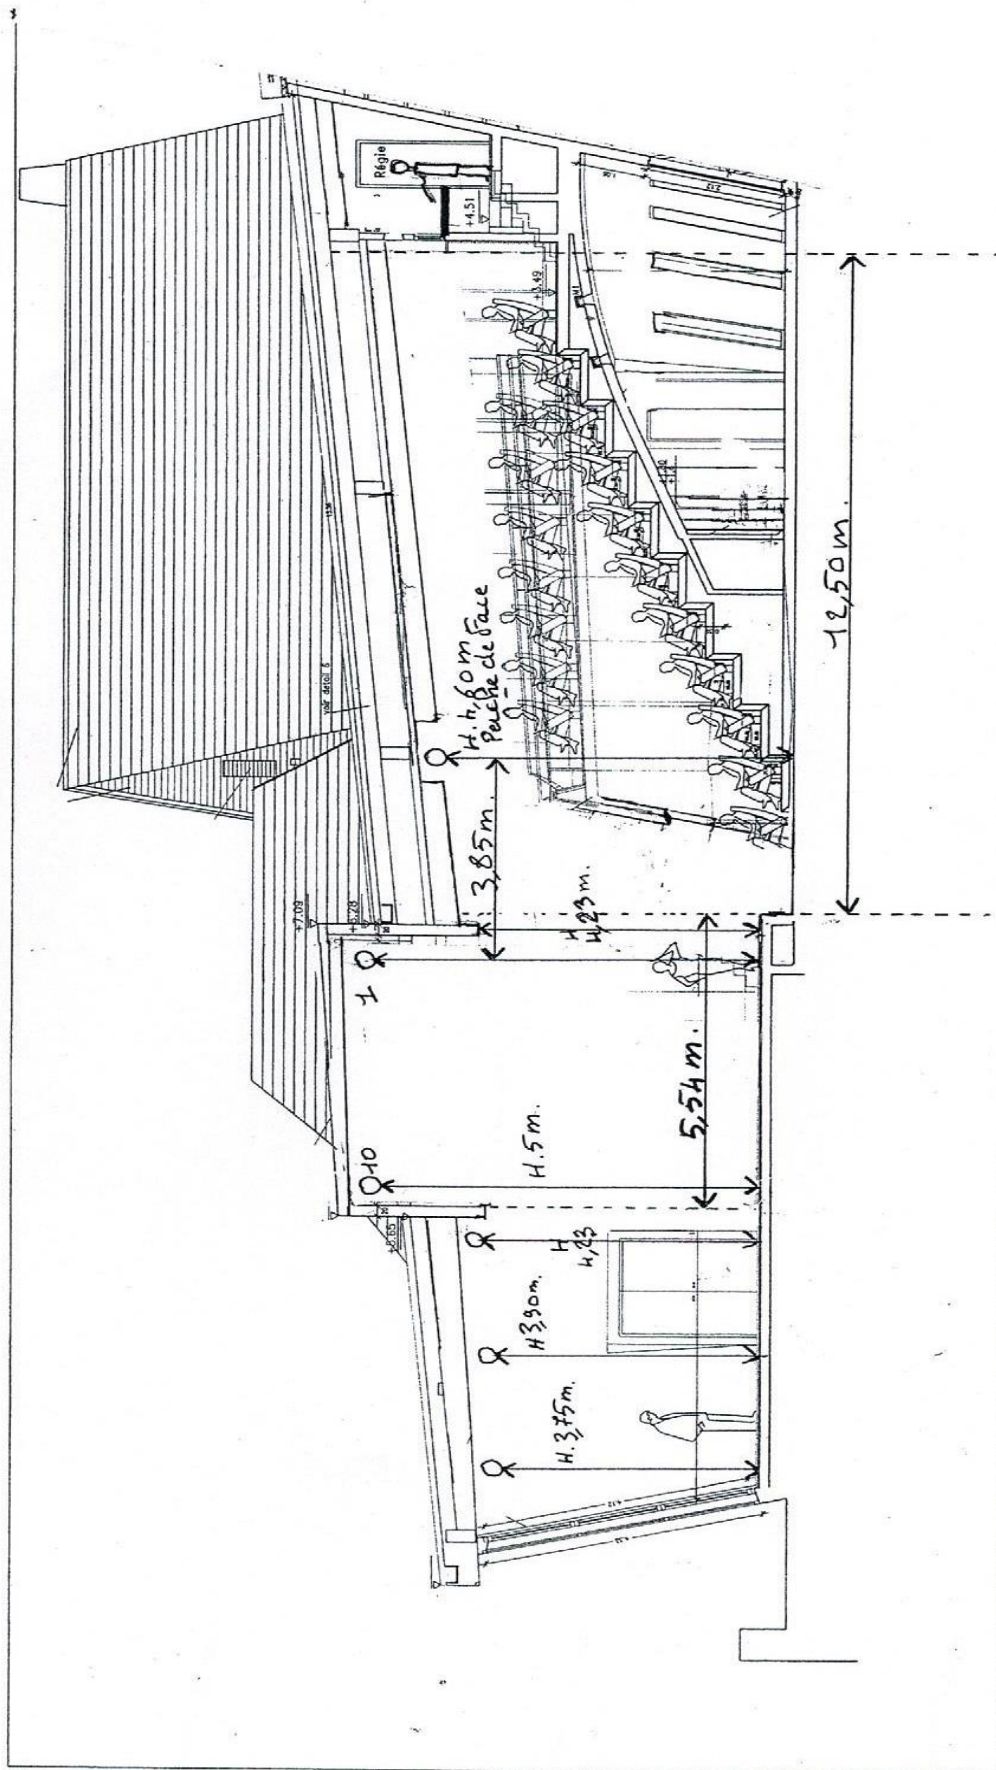

**PENDRILLONS**

QUANTITE	DESIGNATION	HAUTEUR	LARGEUR
6	Pendrillon noir à nouette lestée	5m	1,35m
2	-	4,80m	2,74m
2	-	4,80m	4,10m
4	Frises	0,80m	13,50m
1	Rideau noir électrique à la romaine au niveau du manteau avec commande à la régie		

-Nacelle génie électrique hauteur 10m.

-Tapis de danse adapté à notre salle.

**-Un rideau de fond de scène sur patience derrière la porteuse 10.**

**Hauteurs :**

- Face : 5 m
- 1 à 10 : 5 m
- Linéaux : 4.03 m
- 13 : 4.23 m
- 14 : 3.90 m
- 15 : 3.75 m
- 16 et 17 : 4.10 m

# PLAN DES PERCHES GRILL