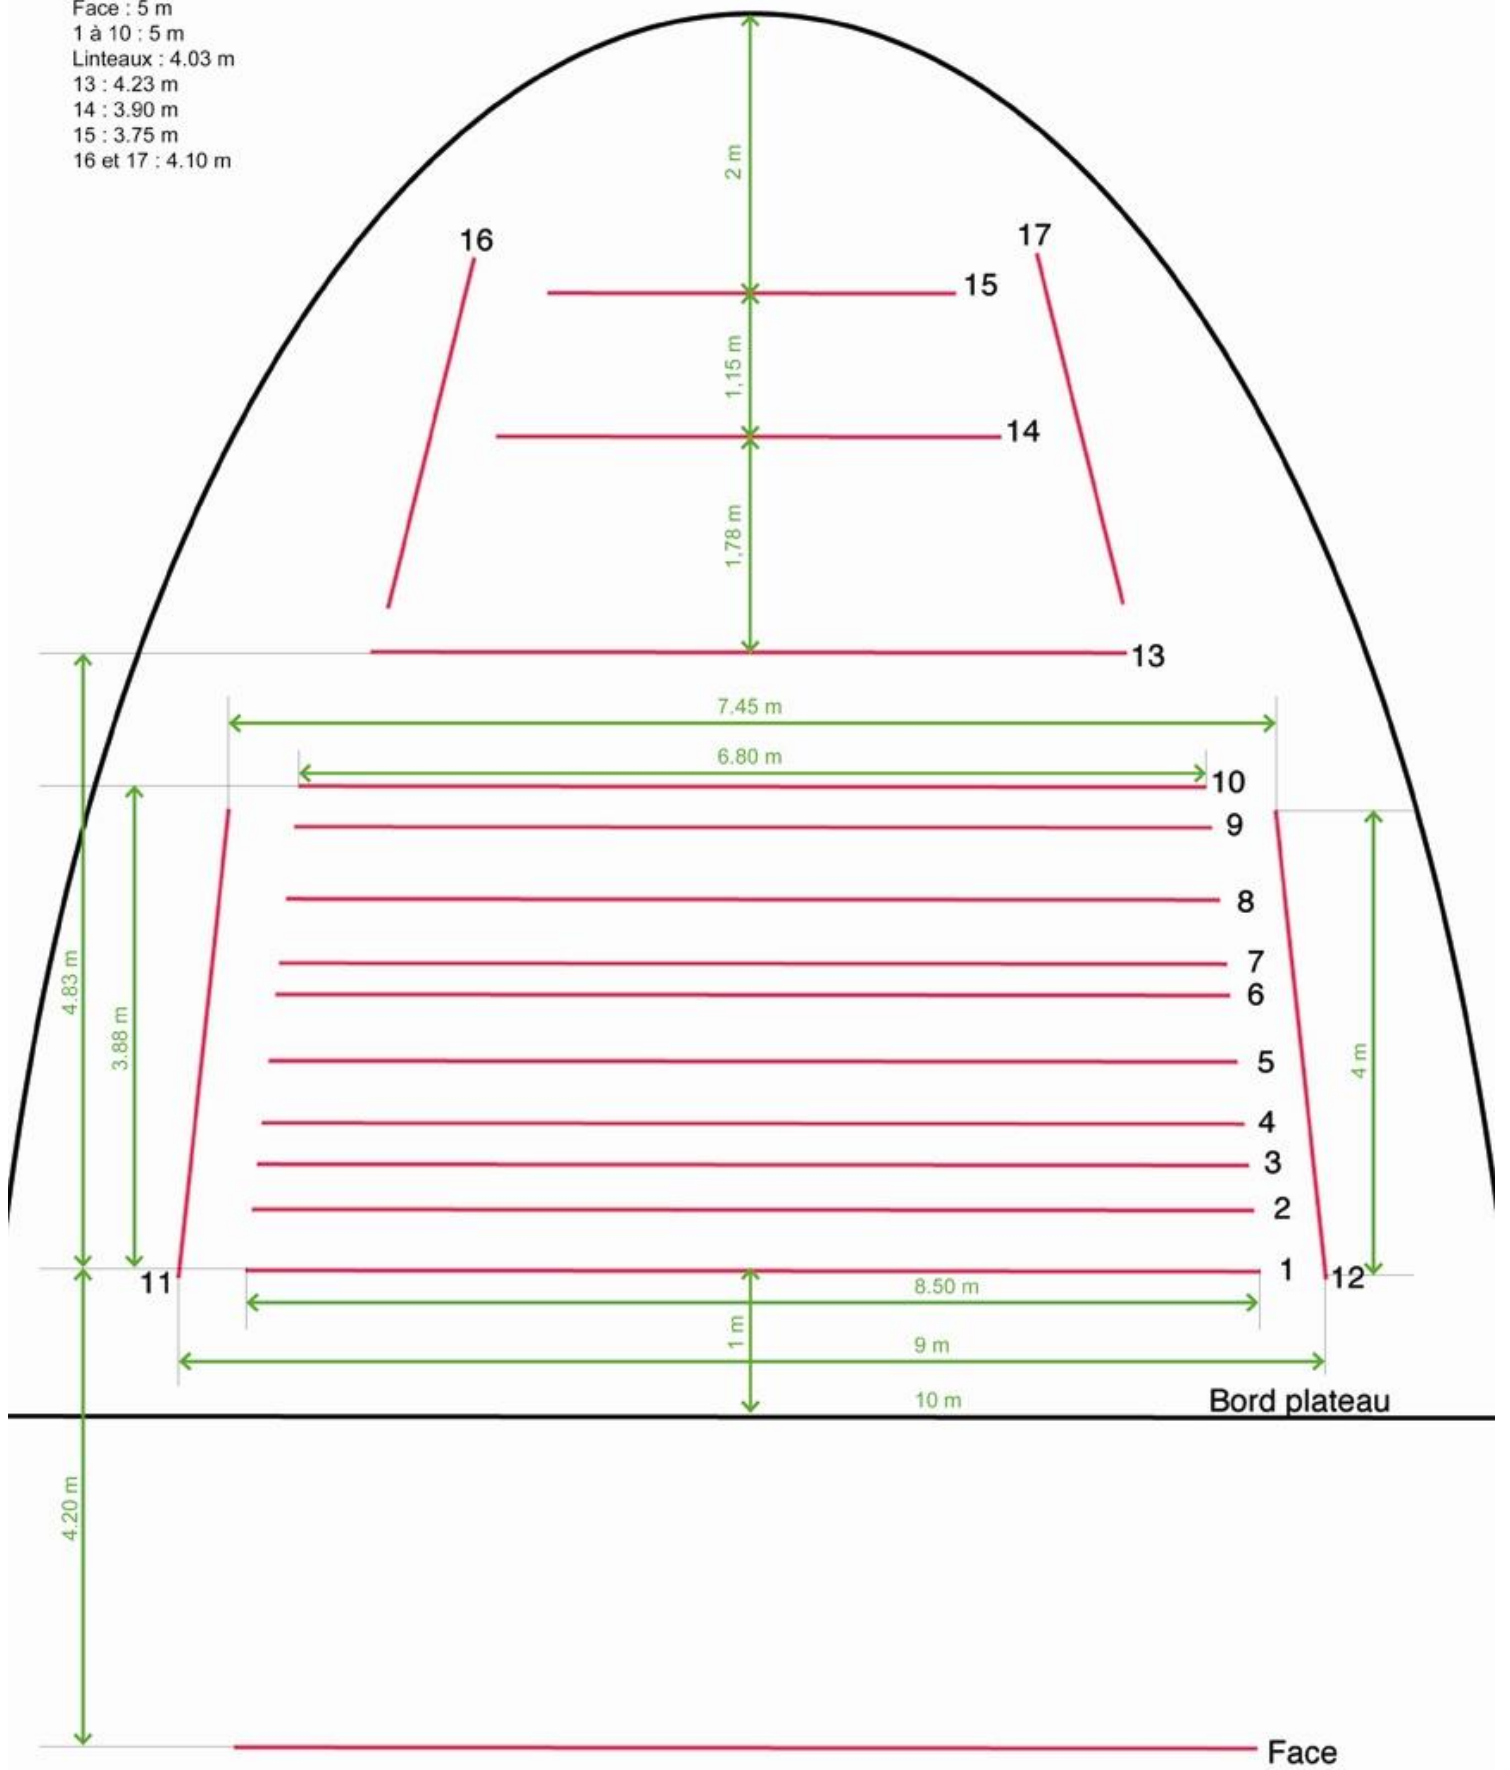

**PENDRILLONS**

QUANTITE	DESIGNATION	HAUTEUR	LARGEUR
6	Pendrillon noir à nouette lestée	5m	1,35m
2	-	4,80m	2,74m
2	-	4,80m	4,10m
4	Frises	0,80m	13,50m
1	Rideau noir électrique à la romaine au niveau du manteau avec commande à la régie		

-Nacelle génie électrique hauteur 10m.

-Tapis de danse adapté à notre salle.

**-Un rideau de fond de scène sur patience derrière la porteuse 10.**

**Hauteurs :**

- Face : 5 m
- 1 à 10 : 5 m
- Linéaux : 4.03 m
- 13 : 4.23 m
- 14 : 3.90 m
- 15 : 3.75 m
- 16 et 17 : 4.10 m

# PLAN DES PERCHES GRILL